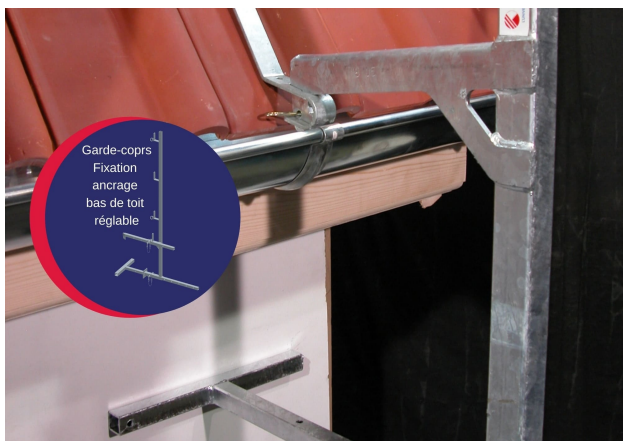

Fiche technique

Réf. 010162

Pack garde-corps 6ml avec fixation bas de toit réglable

Les garde-corps se fixent en rive ou en bas de toit et reçoivent les accessoires de sécurité (lisses, plinthes, filets) pour constituer une protection complète.

LES + PRODUIT

Coût d'investissement faible
 Temps de pose faible
 Formalité administrative faible
 Encombrement faible
 Best Seller

CARACTERISTIQUES

Longueur produit (mm)	1040
Largeur produit (mm)	6400
Hauteur produit (mm)	2000
Poids produit (kg)	0

Descriptif technique

Protection collective périphérique temporaire bas de toit espacé de 3m maxi
 Chantier neuf et rénovation avec une pente de 60° maximum
 Réglage du débord
 Doigt d'accrochage
 Point d'ancrage : ancrage bas de toit ref 030152
 Positionnement sur chevron